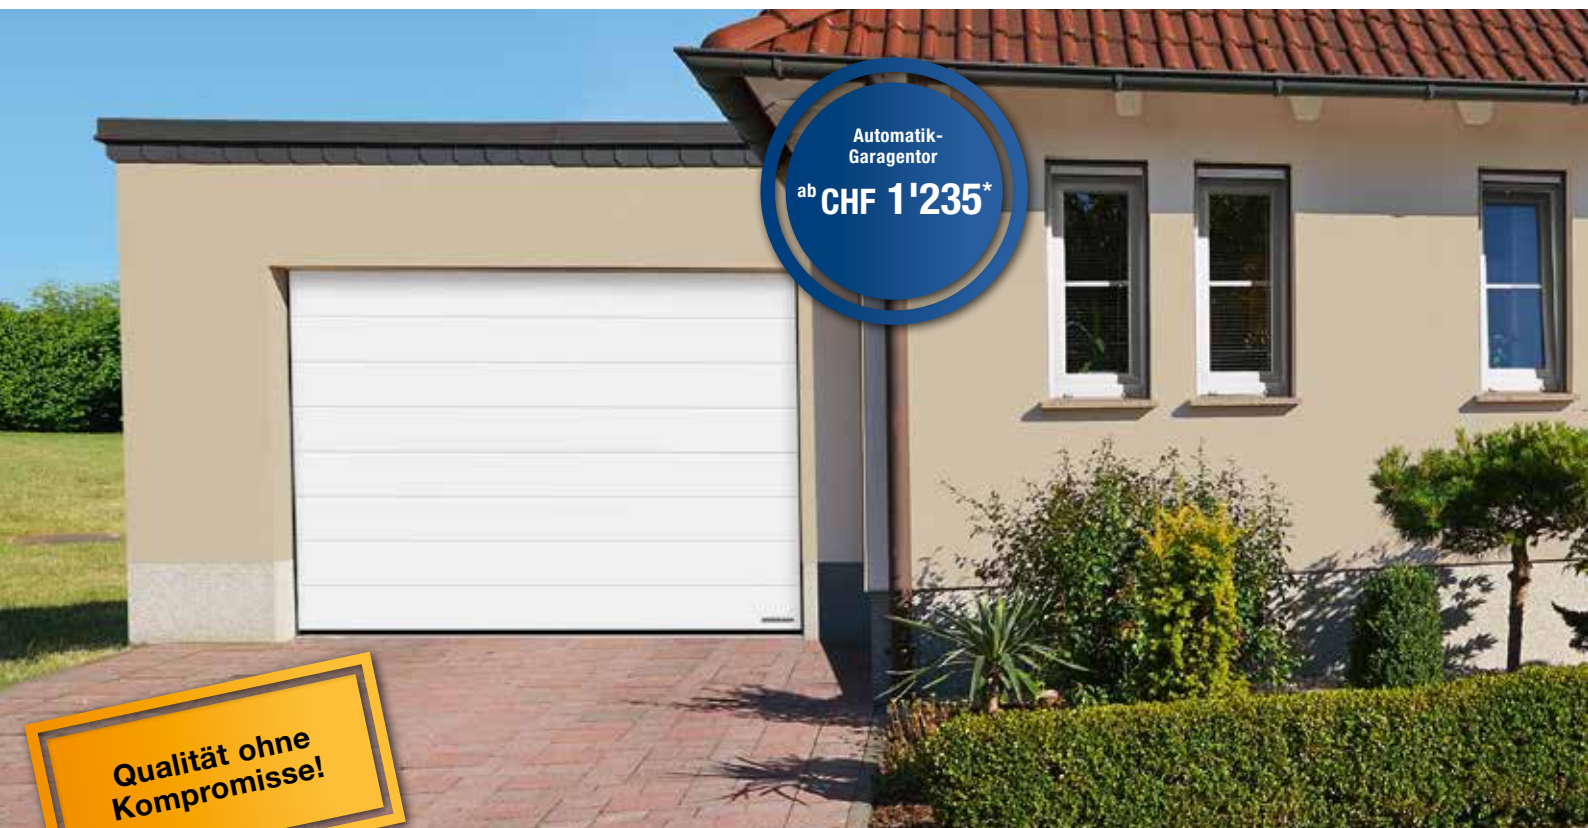

✓ **Aufmass
vor Ort**

✓ **Fachgerechte
Montage**

✓ **Ausbau und
umweltgerechte
Entsorgung**

Diese Aktionsangebote begeistern Bau

Automatik-Garagentor
ab **CHF 1'235***

Qualität ohne Kompromisse!

Mehr Sicherheit für Sie und Ihre Lieben

Leider liest man immer wieder: **kleine Kinder** werden bei **Unfällen** an alten Garagentoren **schwer verletzt!**

Deshalb sollten gerade **Familien mit Kindern und Enkelkindern** die lauernnden Gefahren unbedingt vermeiden. Mit dem RenoMatic sind Sie auf der sicheren Seite. Dieses Automatiktor bietet Ihnen Sicherheitseigenschaften wie:

Eingreifschutz: Die seitlichen Zargen sind vollständig geschlossen. Damit ist kein Eingreifen möglich.

Das bedeutet: **mehr Sicherheit für Sie und Ihre Familie!**

Garagen-Sectionaltor RenoMatic 2018 M-Sicke, inkl. Antrieb ProMatic

- **doppelwandig gedämmte, 42 mm starke Lamellen** für hohe Wärmedämmung, gute Stabilität und angenehme Laufruhe
- Aussenseiten mit fein strukturierter Sandgrain Oberfläche in 3 Farben bzw. UV-beständiger Decograin Oberfläche in 3 Dekoren, Innenseite in silberfarbener Verzinkung
- **optimaler Langzeitschutz** der Zarge durch Kunststoff-Zargenfuß
- **NUR BEI HÖRMANN:** sicherer Schutz gegen Aufhebeln durch mechanische Aufschiebesicherung
- ProMatic Antrieb mit **moderner BiSecure Funktechnik** und zusätzlicher Öffnungshöhe zur Entlüftung der Garage
- **Handsender HSE 4 BS** (Abb. rechts), Strukturoberfläche in Schwarz, mit Öse für Schlüsselanhänger