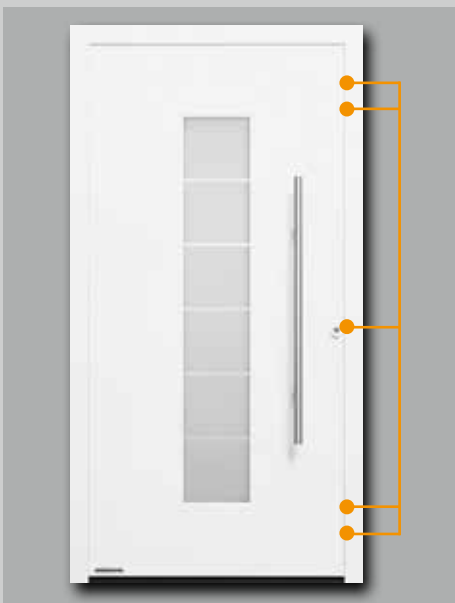

Sicherungsbolzen auf Bandseite erschweren das Ausheben

Manipulationssicherer Profilzylinder mit Aufbohrschutz

Edelstahl-Schliessbleche ermöglichen ein komfortables Einstellen der Tür

Eleganter, in Weiss einbrennlackierter Aluminium-Innendrücker Rondo

Sicherheitsglas VSG klar, 8 mm auf der Aussenseite und P5A (RC 3-Glas) auf der Innenseite mindert das Verletzungsrisiko bei Glasbruch und erhöht den Einbruchschutz

RC 3 Sicherheitsausstattung bei Ausführung in Profilzylinder